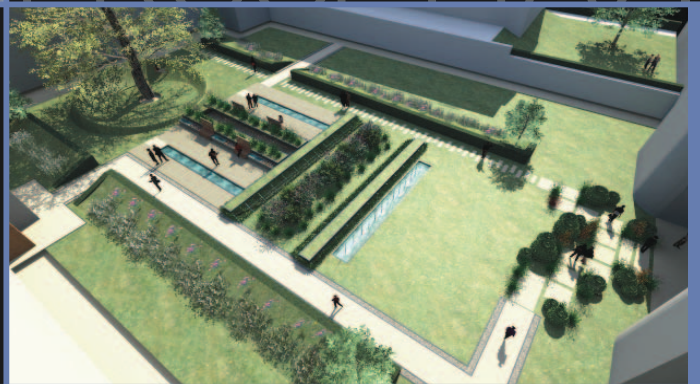

Analisi del sito, disegni di presentazione e realizzazione, piano di piantumazione, illuminazione e irrigazione costituiscono i nostri servizi di progettazione che sono elaborati dopo un' accurata indagine del luogo e delle esigenze della committenza.